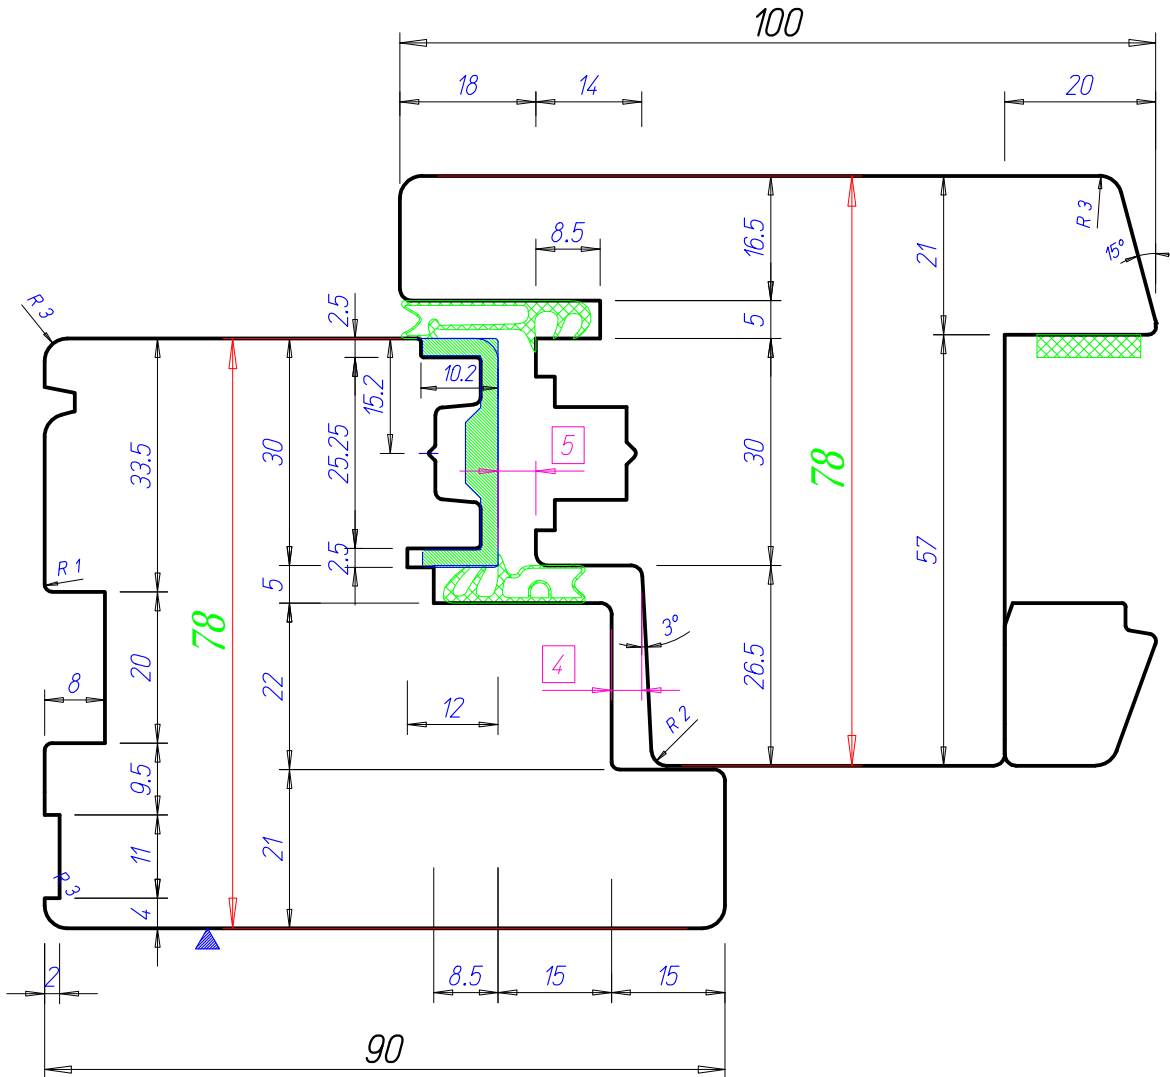

AUFLAGESEITE

SENKRECHTER SCHNITT oben VARIANTE: innenprofil

Kunde		ZUANI DEUTSCHLAND rif. PAULI			
Title		Haustüre IV 78/78 - KFV - OPEN OUT			
Revis.	Data	Scala	Dis.	Data	
		1:1	A.P.	15-05-2012	
Verif.	Data	Codice	Dis.N°		
A.P.	15-05-2012	A7878T00.68			

BKV Eifel 90 T

 AUFLAGESEITE

SENKRECHTER SCHNITT unten

Kunde		ZUANI DEUTSCHLAND rif. PAULI			
Title		Haustüre IV 78/78 - KFV - OPEN OUT			
Revis.	Data	Scala	Dis.	Data	
		1:1	A.P.	15-05-2012	
Verif.	Data	Codice	Dis.N°		
A.P.	15-05-2012	A7878T00.68			

AUFLAGESEITE

WAAGERECHTER SCHNITT seitlich

Kunde		ZUANI DEUTSCHLAND rif. PAULI			
Title		Haustüre IV 78/78 - KFV - OPEN OUT			
Revis.	Data	Scala	Dis.	Data	
		1:1	A.P.	15-05-2012	
Verif.	Data	Codice	Dis.N°		
A.P.	15-05-2012	A7878T00.68			

AUFLAGESEITE

WAAGERECHTER SCHNITT - Mittelfalz

Kunde		ZUANI DEUTSCHLAND rif. PAULI			
Title		Haustüre IV 78/78 - KFV - OPEN OUT			
Revis.	Data	Scala	Dis.	Data	
		1:1	A.P.	15-05-2012	
Verif.	Data	Codice	Dis.N°		
A.P.	15-05-2012	A7878T00.68			