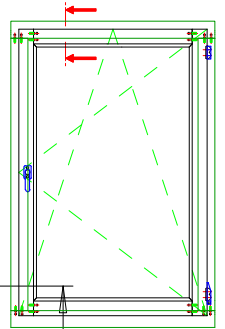

AUFLAGESEITE

SENKRECHTER SCHNITT oben VARIANTE: innenprofil

Kunde		ZUANI DEUTSCHLAND rif. PAULI			
Title		Haustüre IV 78/78 - KFV - OPEN OUT			
Revis.	Data	Scala	Dis.	Data	
		1:1	A.P.	15-05-2012	
Verif.	Data	Codice	Dis.N°		
A.P.	15-05-2012	A7878T00.68			

BKV Eifel 90 T

 AUFLAGESEITE

SENKRECHTER SCHNITT unten

Kunde		ZUANI DEUTSCHLAND rif. PAULI			
Title		Haustüre IV 78/78 - KFV - OPEN OUT			
Revis.	Data	Scala	Dis.	Data	
		1:1	A.P.	15-05-2012	
Verif.	Data	Codice	Dis.N°		
A.P.	15-05-2012	A7878T00.68			

AUFLAGESEITE

WAAGERECHTER SCHNITT seitlich

Kunde		ZUANI DEUTSCHLAND rif. PAULI			
Title		Haustüre IV 78/78 - KFV - OPEN OUT			
Revis.	Data	Scala	Dis.	Data	
		1:1	A.P.	15-05-2012	
Verif.	Data	Codice	Dis.N°		
A.P.	15-05-2012	A7878T00.68			

AUFLAGESEITE

WAAGERECHTER SCHNITT - Mittelfalz

Kunde		ZUANI DEUTSCHLAND rif. PAULI			
Title		Haustüre IV 78/78 - KFV - OPEN OUT			
Revis.	Data	Scala	Dis.	Data	
		1:1	A.P.	15-05-2012	
Verif.	Data	Codice	Dis.N°		
A.P.	15-05-2012	A7878T00.68			