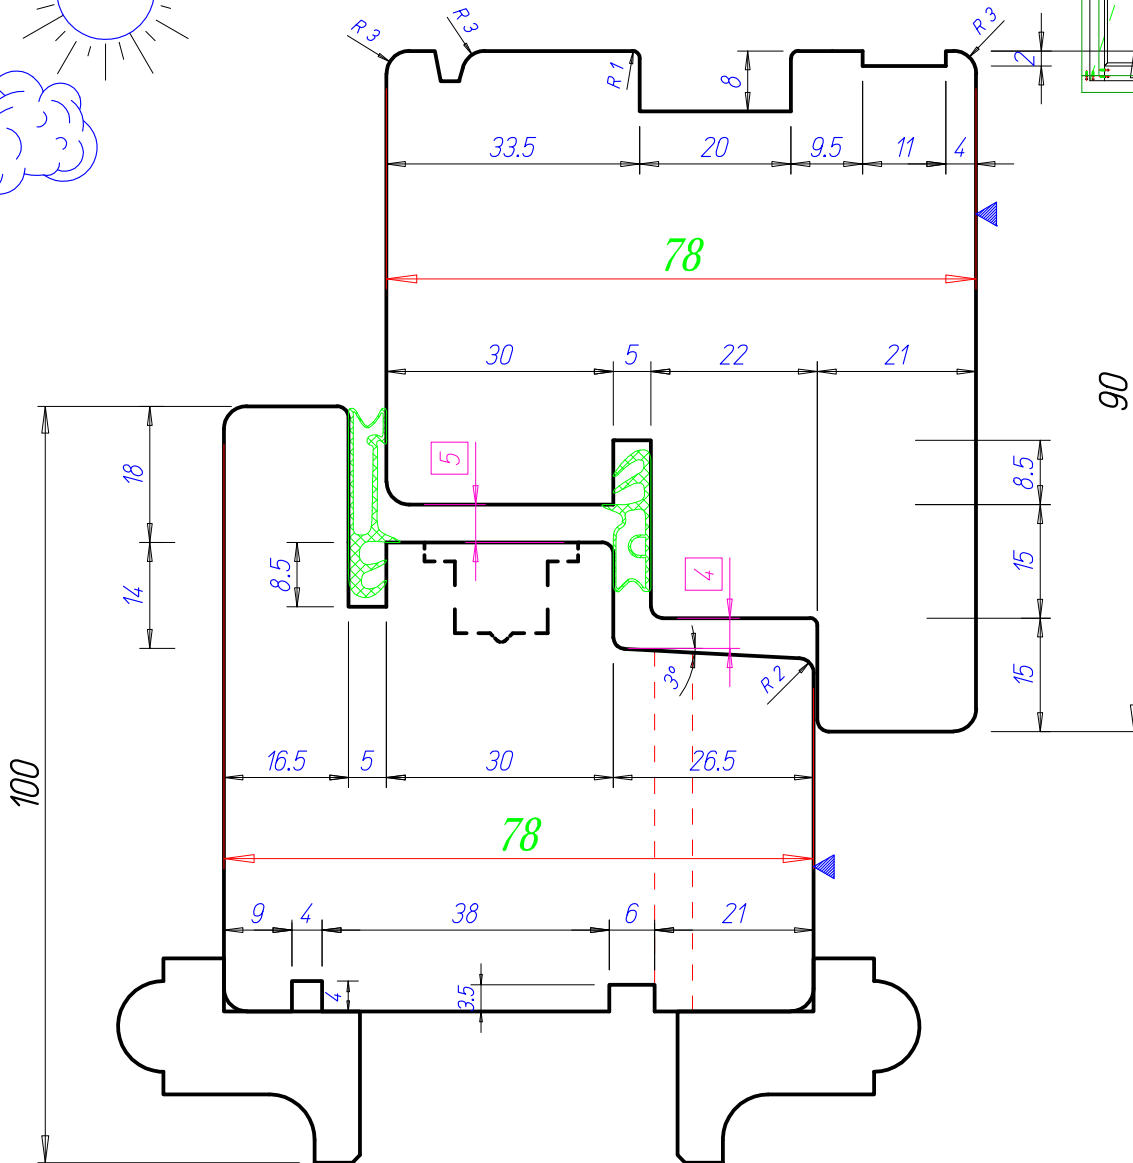

AUFLAGESEITE

SENKRECHTER SCHNITT oben

Kunde ZUANI DEUTSCHLAND rif. PAULI		Title Haustüre IV 78/78 - KFV - OPEN OUT	
Revis.	Data	Scala 1:1	Dis. A.P. Data 15-05-2012
Verif. A.P.	Data 15-05-2012	Codice Dis.N° A7878T00.68	

AUFLAGESEITE

SENKRECHTER SCHNITT oben VARIANTE: innenprofil

Kunde		ZUANI DEUTSCHLAND rif. PAULI			
Title		Haustüre IV 78/78 - KFV - OPEN OUT			
Revis.	Data	Scala	Dis.	Data	
		1:1	A.P.	15-05-2012	
Verif.	Data	Codice	Dis.N°		
A.P.	15-05-2012	A7878T00.68			

AUFLAGESEITE

WAAGERECHTER SCHNITT seitlich

Kunde		ZUANI DEUTSCHLAND rif. PAULI			
Title		Haustüre IV 78/78 - KFV - OPEN OUT			
Revis.	Data	Scala	Dis.	Data	
		1:1	A.P.	15-05-2012	
Verif.	Data	Codice	Dis.N°		
A.P.	15-05-2012	A7878T00.68			

AUFLAGESEITE

WAAGERECHTER SCHNITT - Mittelfalz

Kunde		ZUANI DEUTSCHLAND rif. PAULI			
Title		Haustüre IV 78/78 - KFV - OPEN OUT			
Revis.	Data	Scala	Dis.	Data	
		1:1	A.P.	15-05-2012	
Verif.	Data	Codice	Dis.N°		
A.P.	15-05-2012	A7878T00.68			