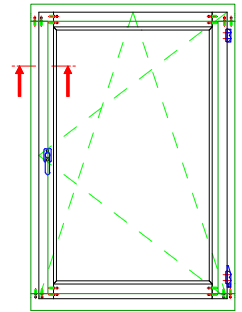

AUFLAGESEITE

SENKRECHTER SCHNITT oben VARIANTE: innenprofil

Kunde		ZUANI DEUTSCHLAND rif. PAULI			
Title		Haustüre IV 78/78 - KFV - OPEN OUT			
Revis.	Data	Scala	Dis.	Data	
		1:1	A.P.	15-05-2012	
Verif.	Data	Codice	Dis.N°		
A.P.	15-05-2012	A7878T00.68			

BKV Eifel 90 T

 AUFLAGESEITE

SENKRECHTER SCHNITT unten

Kunde		ZUANI DEUTSCHLAND rif. PAULI			
Title		Haustüre IV 78/78 - KFV - OPEN OUT			
Revis.	Data	Scala	Dis.	Data	
		1:1	A.P.	15-05-2012	
Verif.	Data	Codice	Dis.N°		
A.P.	15-05-2012	A7878T00.68			

AUFLAGESEITE

WAAGERECHTER SCHNITT seitlich

Kunde		ZUANI DEUTSCHLAND rif. PAULI			
Title		Haustüre IV 78/78 - KFV - OPEN OUT			
Revis.	Data	Scala	Dis.	Data	
		1:1	A.P.	15-05-2012	
Verif.	Data	Codice	Dis.N°		
A.P.	15-05-2012	A7878T00.68			

AUFLAGESEITE

WAAGERECHTER SCHNITT - Mittelfalz

Kunde		ZUANI DEUTSCHLAND rif. PAULI			
Title		Haustüre IV 78/78 - KFV - OPEN OUT			
Revis.	Data	Scala	Dis.	Data	
		1:1	A.P.	15-05-2012	
Verif.	Data	Codice	Dis.N°		
A.P.	15-05-2012	A7878T00.68			