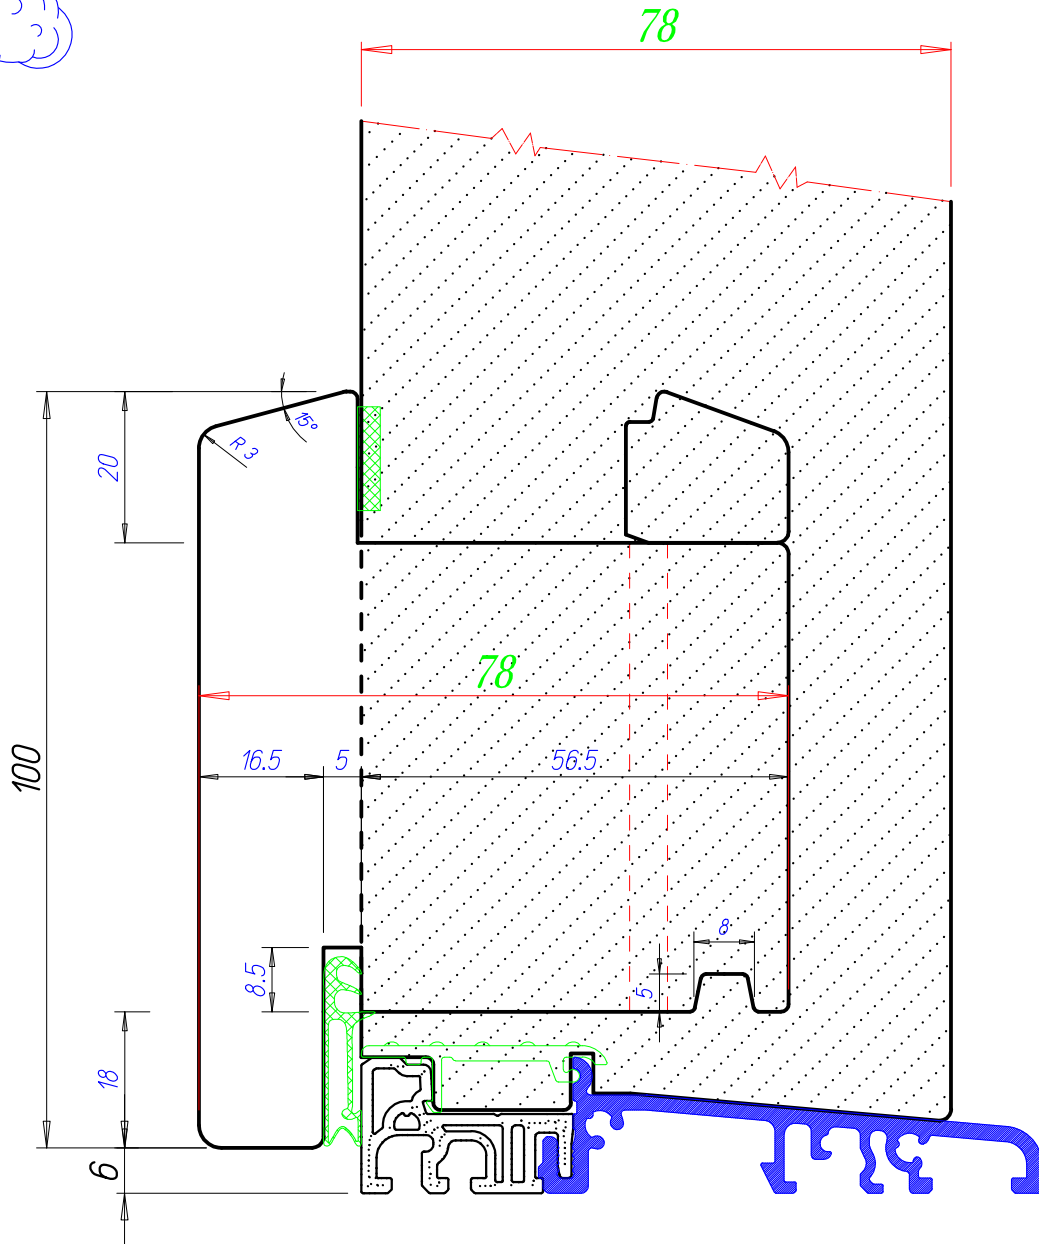

AUFLAGESEITE

SENKRECHTER SCHNITT oben

Kunde ZUANI DEUTSCHLAND rif. PAULI		Title Haustüre IV 78/78 - KFV - OPEN OUT	
Revis.	Data	Scala 1:1	Dis. A.P. Data 15-05-2012
Verif. A.P.	Data 15-05-2012	Codice Dis.N° A7878T00.68	

AUFLAGESEITE

SENKRECHTER SCHNITT oben VARIANTE: innenprofil

Kunde		ZUANI DEUTSCHLAND rif. PAULI			
Title		Haustüre IV 78/78 - KFV - OPEN OUT			
Revis.	Data	Scala	Dis.	Data	
		1:1	A.P.	15-05-2012	
Verif.	Data	Codice	Dis.N°		
A.P.	15-05-2012	A7878T00.68			

AUFLAGESEITE

WAAGERECHTER SCHNITT seitlich

Kunde		ZUANI DEUTSCHLAND rif. PAULI			
Title		Haustüre IV 78/78 - KFV - OPEN OUT			
Revis.	Data	Scala	Dis.	Data	
		1:1	A.P.	15-05-2012	
Verif.	Data	Codice	Dis.N°		
A.P.	15-05-2012	A7878T00.68			

AUFLAGESEITE

WAAGERECHTER SCHNITT - Mittelfalz

Kunde		ZUANI DEUTSCHLAND rif. PAULI			
Title		Haustüre IV 78/78 - KFV - OPEN OUT			
Revis.	Data	Scala	Dis.	Data	
		1:1	A.P.	15-05-2012	
Verif.	Data	Codice	Dis.N°		
A.P.	15-05-2012	A7878T00.68			