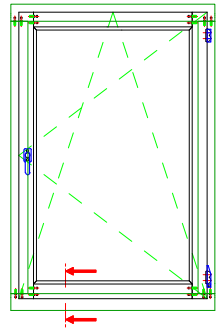

AUFLAGESEITE

SENKRECHTER SCHNITT oben VARIANTE: innenprofil

Kunde		ZUANI DEUTSCHLAND rif. PAULI			
Title		Haustüre IV 78/78 - KFV - OPEN OUT			
Revis.	Data	Scala	Dis.	Data	
		1:1	A.P.	15-05-2012	
Verif.	Data	Codice	Dis.N°		
A.P.	15-05-2012	A7878T00.68			

BKV Eifel 90 T

 AUFLAGESEITE

SENKRECHTER SCHNITT unten

Kunde		ZUANI DEUTSCHLAND rif. PAULI			
Title		Haustüre IV 78/78 - KFV - OPEN OUT			
Revis.	Data	Scala	Dis.	Data	
		1:1	A.P.	15-05-2012	
Verif.	Data	Codice	Dis.N°		
A.P.	15-05-2012	A7878T00.68			

AUFLAGESEITE

WAAGERECHTER SCHNITT seitlich

Kunde		ZUANI DEUTSCHLAND rif. PAULI			
Title		Haustüre IV 78/78 - KFV - OPEN OUT			
Revis.	Data	Scala	Dis.	Data	
		1:1	A.P.	15-05-2012	
Verif.	Data	Codice	Dis.N°		
A.P.	15-05-2012	A7878T00.68			

AUFLAGESEITE

WAAGERECHTER SCHNITT - Mittelfalz

Kunde		ZUANI DEUTSCHLAND rif. PAULI			
Title		Haustüre IV 78/78 - KFV - OPEN OUT			
Revis.	Data	Scala	Dis.	Data	
		1:1	A.P.	15-05-2012	
Verif.	Data	Codice	Dis.N°		
A.P.	15-05-2012	A7878T00.68			