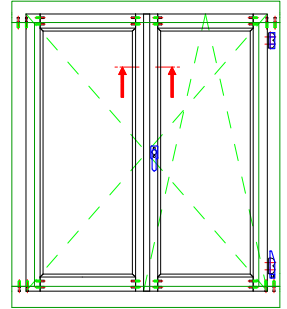

AUFLAGESEITE

SENKRECHTER SCHNITT oben VARIANTE: innenprofil

Kunde		ZUANI DEUTSCHLAND rif. PAULI			
Title		Haustüre IV 78/78 - KFV - OPEN OUT			
Revis.	Data	Scala	Dis.	Data	
		1:1	A.P.	15-05-2012	
Verif.	Data	Codice	Dis.N°		
A.P.	15-05-2012	A7878T00.68			

BKV Eifel 90 T

 AUFLAGESEITE

SENKRECHTER SCHNITT unten

Kunde		ZUANI DEUTSCHLAND rif. PAULI			
Title		Haustüre IV 78/78 - KFV - OPEN OUT			
Revis.	Data	Scala	Dis.	Data	
		1:1	A.P.	15-05-2012	
Verif.	Data	Codice	Dis.N°		
A.P.	15-05-2012	A7878T00.68			

AUFLAGESEITE

WAAGERECHTER SCHNITT seitlich

Kunde		ZUANI DEUTSCHLAND rif. PAULI			
Title		Haustüre IV 78/78 - KFV - OPEN OUT			
Revis.	Data	Scala	Dis.	Data	
		1:1	A.P.	15-05-2012	
Verif.	Data	Codice	Dis.N°		
A.P.	15-05-2012	A7878T00.68			

AUFLAGESEITE

WAAGERECHTER SCHNITT - Mittelfalz

Kunde		ZUANI DEUTSCHLAND rif. PAULI			
Title		Haustüre IV 78/78 - KFV - OPEN OUT			
Revis.	Data	Scala	Dis.	Data	
		1:1	A.P.	15-05-2012	
Verif.	Data	Codice	Dis.N°		
A.P.	15-05-2012	A7878T00.68			