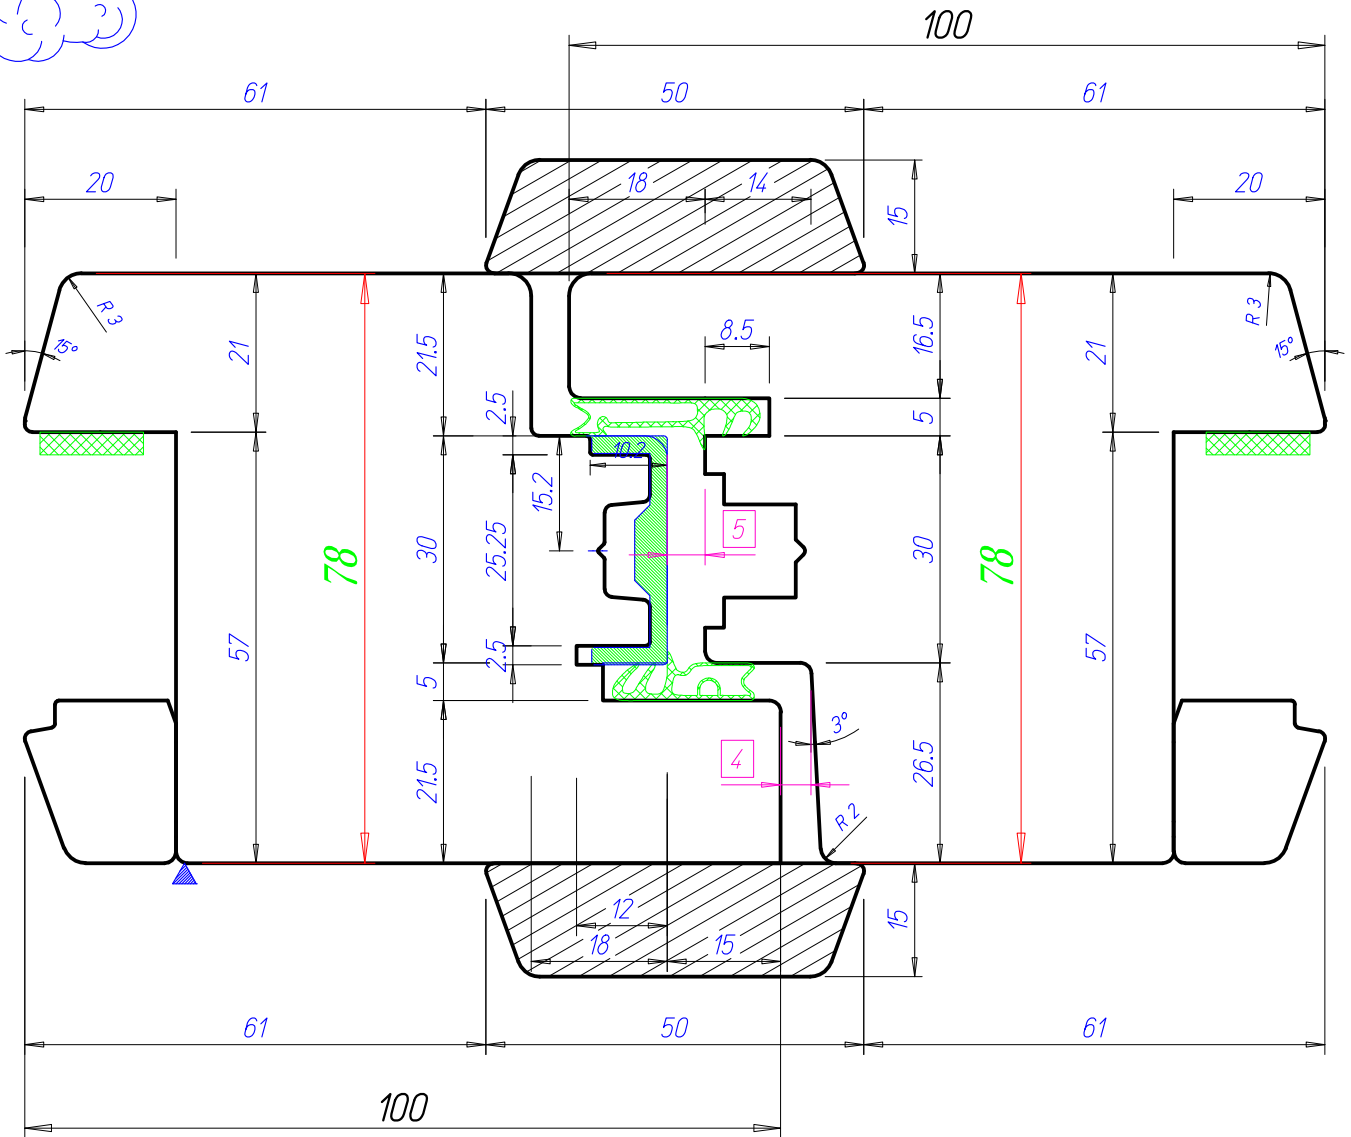

AUFLAGESEITE

SENKRECHTER SCHNITT oben VARIANTE: innenprofil

Kunde		ZUANI DEUTSCHLAND rif. PAULI			
Title		Haustüre IV 78/78 - KFV - OPEN OUT			
Revis.	Data	Scala	Dis.	Data	
		1:1	A.P.	15-05-2012	
Verif.	Data	Codice	Dis.N°		
A.P.	15-05-2012	A7878T00.68			

BKV Eifel 90 T

 AUFLAGESEITE

SENKRECHTER SCHNITT unten

Kunde		ZUANI DEUTSCHLAND rif. PAULI			
Title		Haustüre IV 78/78 - KFV - OPEN OUT			
Revis.	Data	Scala	Dis.	Data	
		1:1	A.P.	15-05-2012	
Verif.	Data	Codice	Dis.N°		
A.P.	15-05-2012	A7878T00.68			

AUFLAGESEITE

WAAGERECHTER SCHNITT seitlich

Kunde		ZUANI DEUTSCHLAND rif. PAULI			
Title		Haustüre IV 78/78 - KFV - OPEN OUT			
Revis.	Data	Scala	Dis.	Data	
		1:1	A.P.	15-05-2012	
Verif.	Data	Codice	Dis.N°		
A.P.	15-05-2012	A7878T00.68			

AUFLAGESEITE

WAAGERECHTER SCHNITT - Mittelfalz

Kunde		ZUANI DEUTSCHLAND rif. PAULI			
Title		Haustüre IV 78/78 - KFV - OPEN OUT			
Revis.	Data	Scala	Dis.	Data	
		1:1	A.P.	15-05-2012	
Verif.	Data	Codice	Dis.N°		
A.P.	15-05-2012	A7878T00.68			